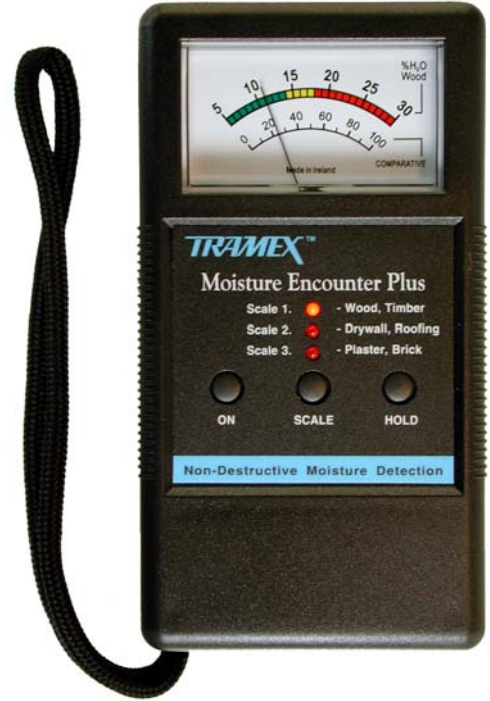

Moisture Encounter PLUS lisäominaisuuksineen sisältää kaikki mainiot *Moisture Encounter*:in edelläkävijän erinomaiset ominaisuudet. Kts. www.fattore.fi >> **Kosteuden paikallistus** >> *Moisture Encounter* "kosteuden paikallistaja"

Moisture Encounter PLUS:n lisäominaisuudet ovat:

- **Suurempi** ja selkeämpi viisarinäyttö
- Näyttötaulussa **erillinen** selkeä ja isompi **valokuvauskelpoinen vertailuasteikko**
- **"HOLD"**-toiminto eli arvonpito saa viisarin pysymään painamishetkellä mitatussa arvossa
- Äänimerkin **voi kytkeä** päälle tai pois päältä
- Automaattinen **virrankatkaisu**
- Kaikki näppäimet / kytkimet ovat laitteen päällä
- **LED-valot** osoittavat, mikä kolmesta toiminta-alueesta on kulloinkin käytössä
- **Laajempi** mittausalue puun kosteuden mittaamiseen painoprosentteina: **5 % ... 30 % H₂O**, jossa havaintoalueet on jaettu seuraavasi:

vihreä	=	0...14% H₂O
keltainen	=	14...18% H₂O
punainen	=	18...30% H₂O

- Puun lisäksi, kolmiväriset havaintoalueet toimivat myös kaikille materiaaleille kuten betonille, kivilaatoille ynnä muille kivimateriaaleille sekä kattotuoville, muovilaatoille, muovimatoille, lasikuidulle ja kaikkien muiden **vesieristeiden** läpi.

Suhteellisella asteikolla havaintoalueet on jaettu seuraavasti:

vihreä	=	0... 38
keltainen	=	38... 50
punainen	=	50... 100

Kampanjahinta:

409 € (ALV 0%) *

norm. 482 € (ALV 0%)

* Kunnes kampanjaerä on myyty

Kiinnostaako? Ota yhteys, opastamme mielellämme!